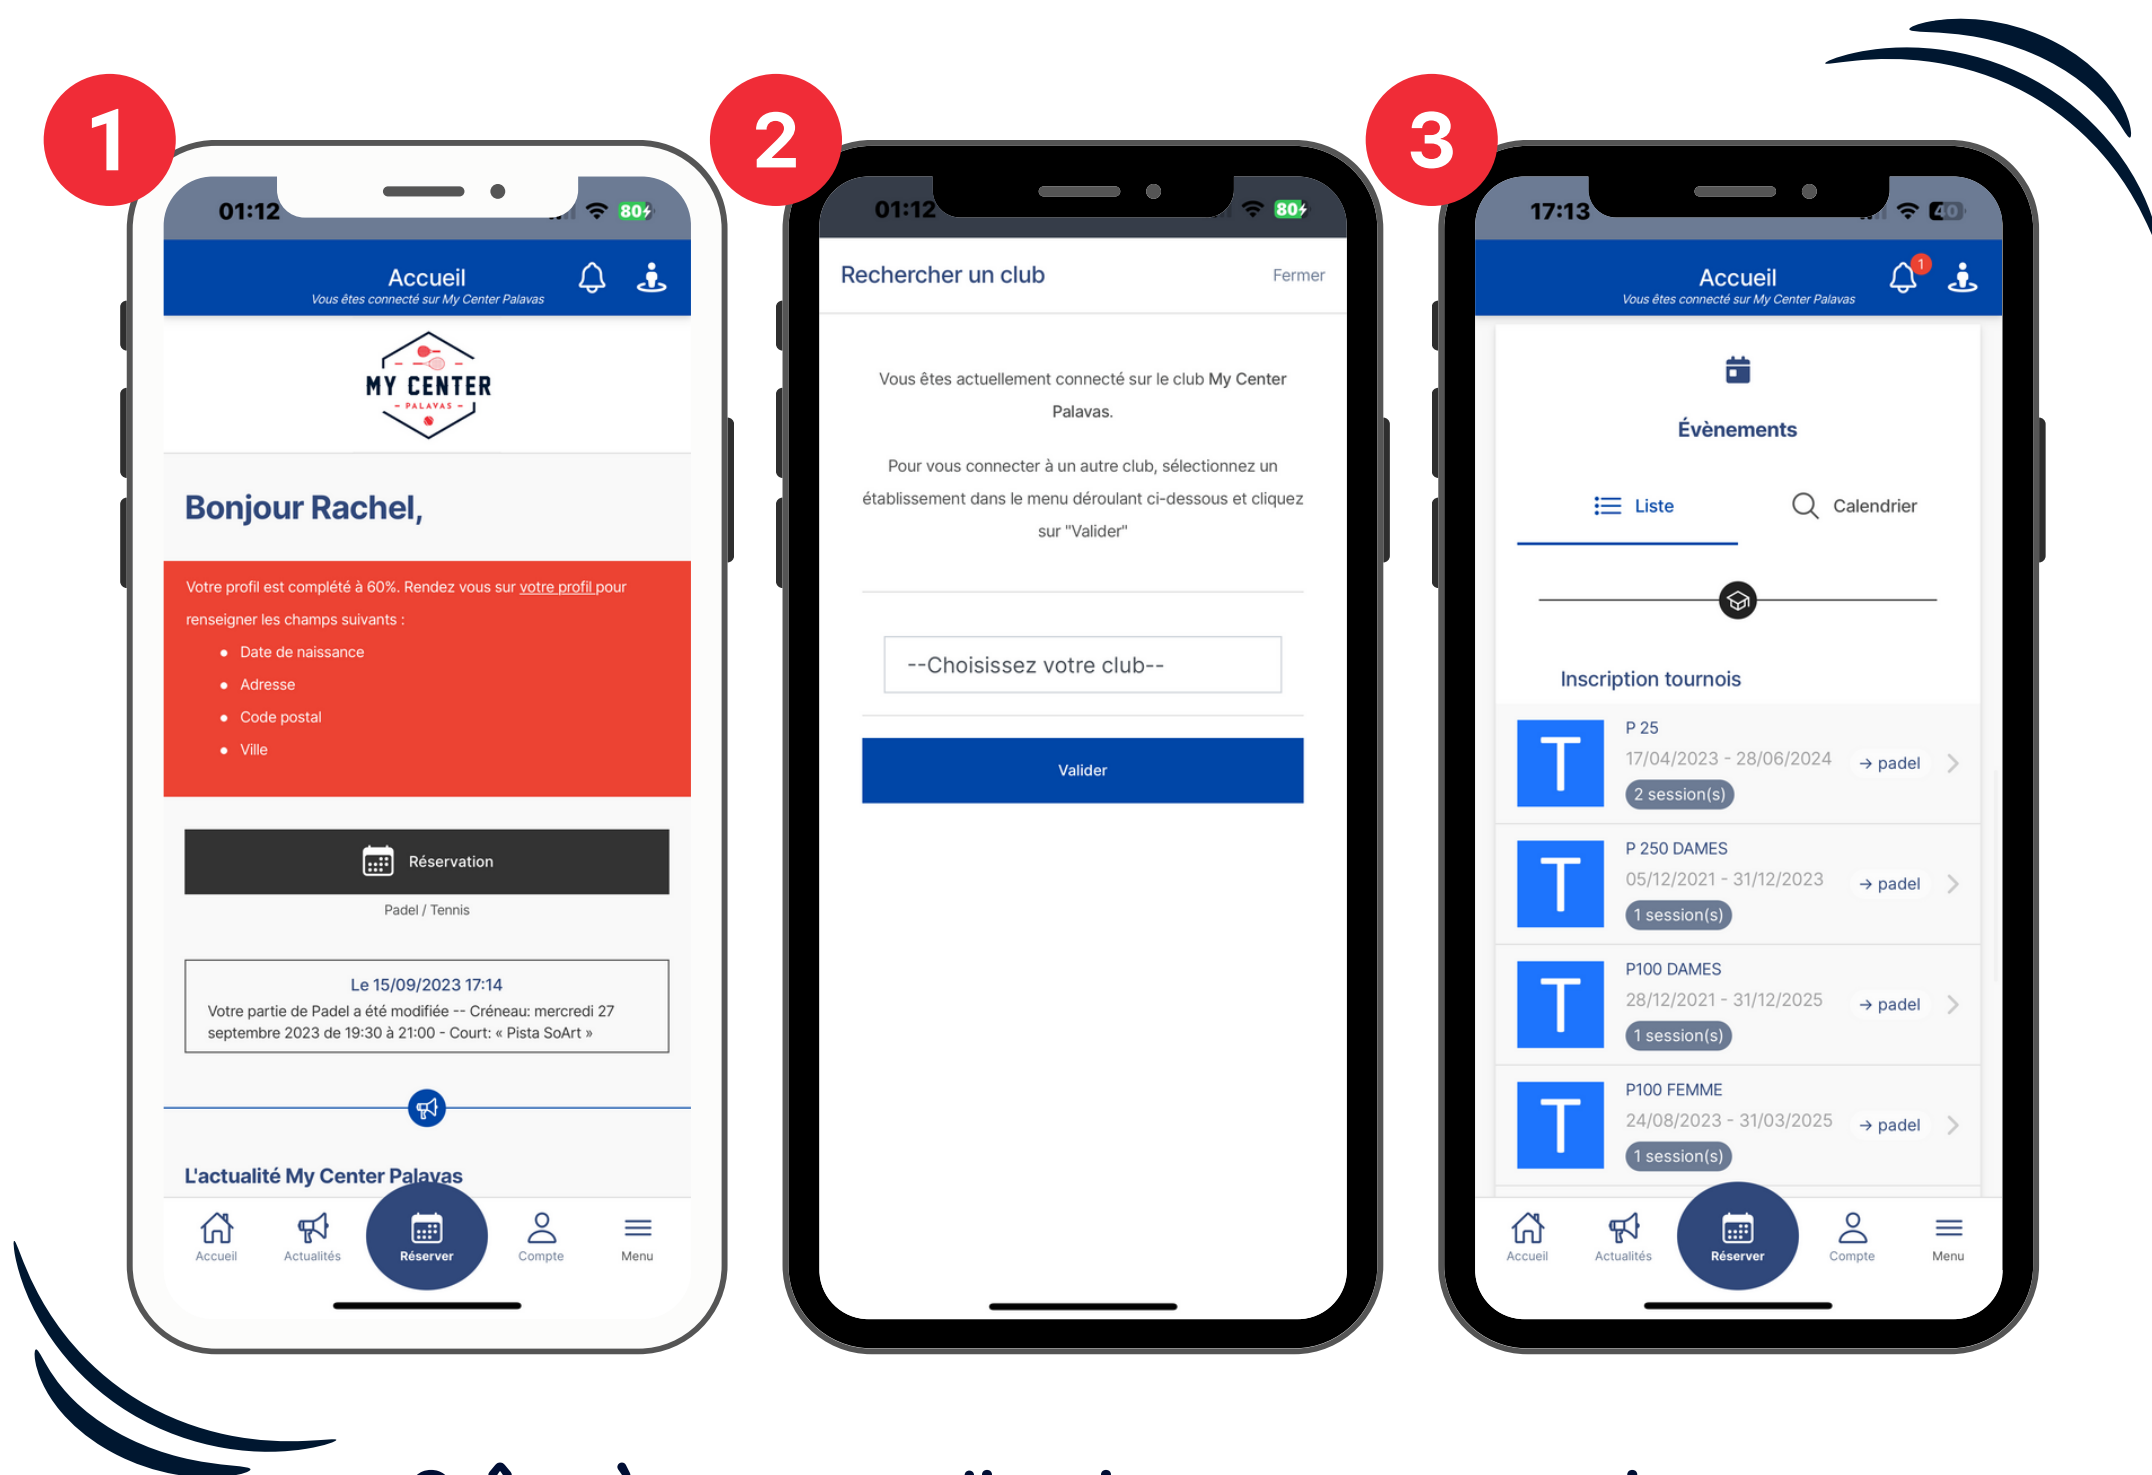

MY CENTER LGM

EN DIRECT SUR VOTRE TÉLÉPHONE !

1

2

3

► **TÉLÉCHARGEZ
L'APPLICATION
MY CENTER**

Pour réserver votre piste de padel et vous inscrire aux tournois !

C'est gratuit !

► **FLASHEZ
CE
QR CODE**

► **RECEVEZ
VOS ALERTES
EN DIRECT**

Sur votre
téléphone

La Plaine des Jeux Route du Grau du Roi
34280 La Grande Motte

09 77 38 54 82

MY CENTER LGM

VOTRE APPLICATION MY CENTER

Grâce à cette application, tu vas pouvoir :

Créer ton compte et te connecter

Choisir ton club (📍 My Center) et réserver ton terrain)

T'inscrire aux événements du club (tournois, animations...)

La Plaine des Jeux Route du Grau du Roi
34280 La Grande Motte