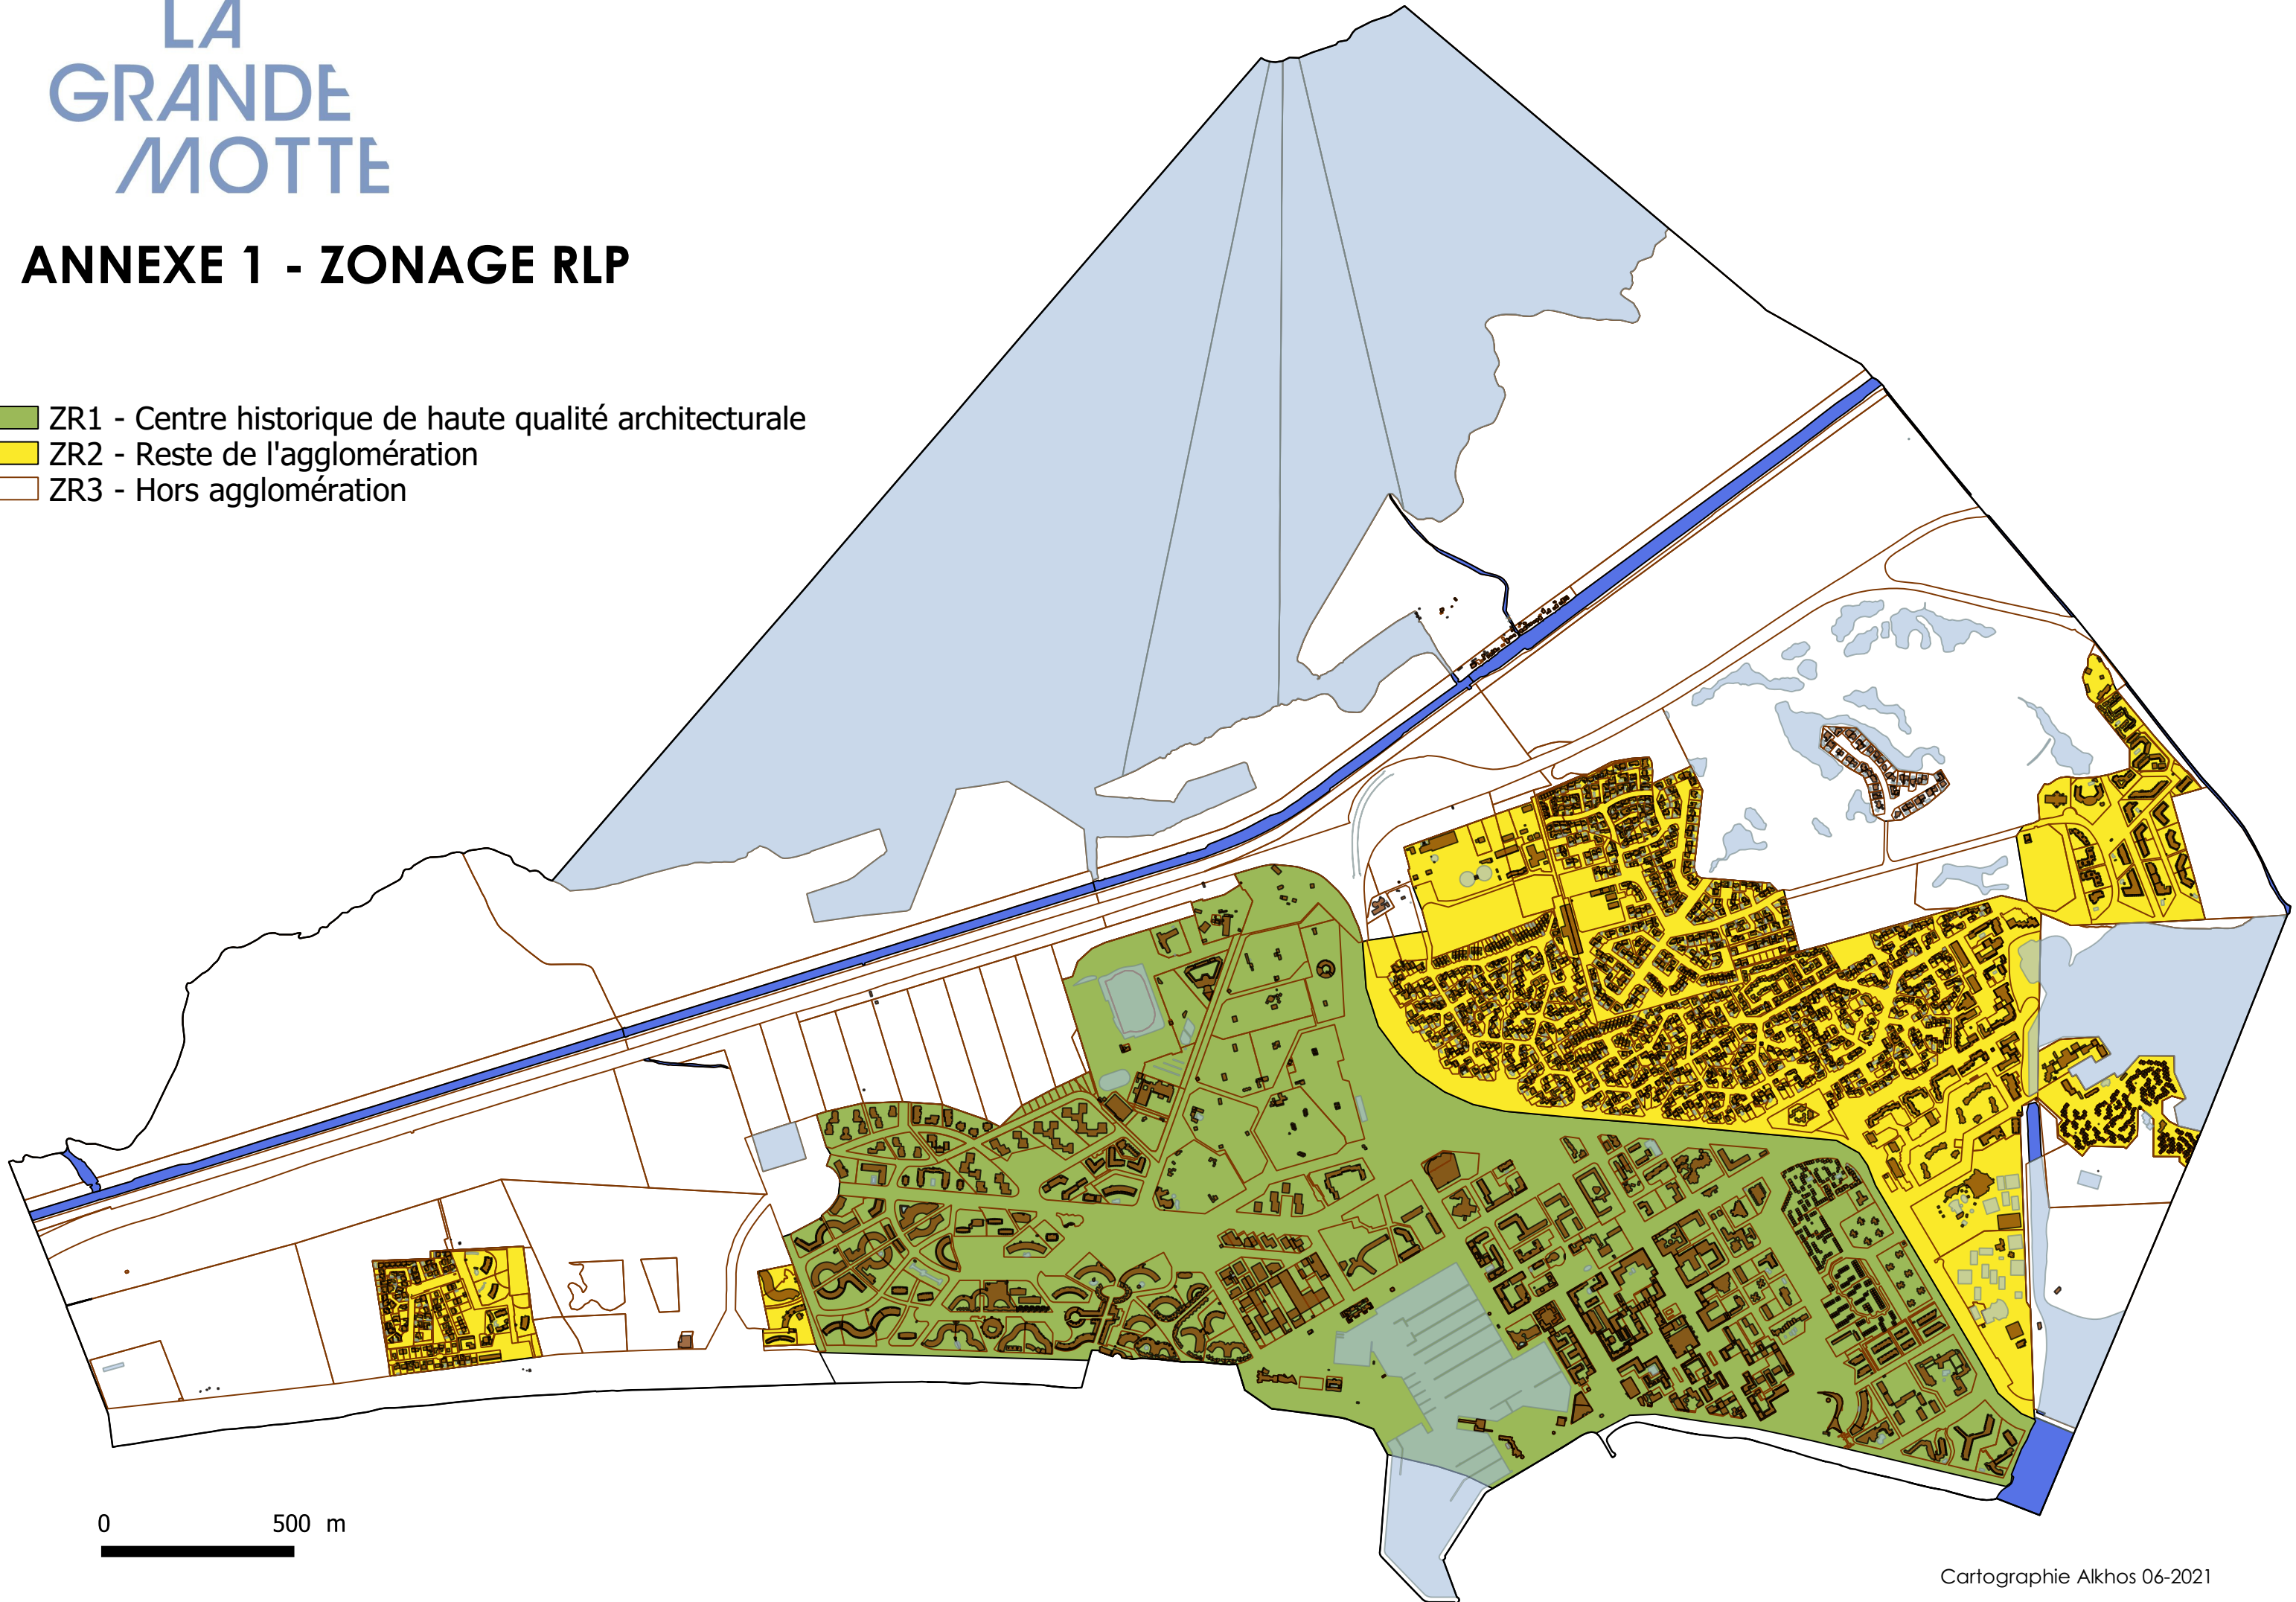

LA GRANDE MOTTE

ANNEXE 1 - ZONAGE RLP

- ZR1 - Centre historique de haute qualité architecturale
- ZR2 - Reste de l'agglomération
- ZR3 - Hors agglomération

0 500 m