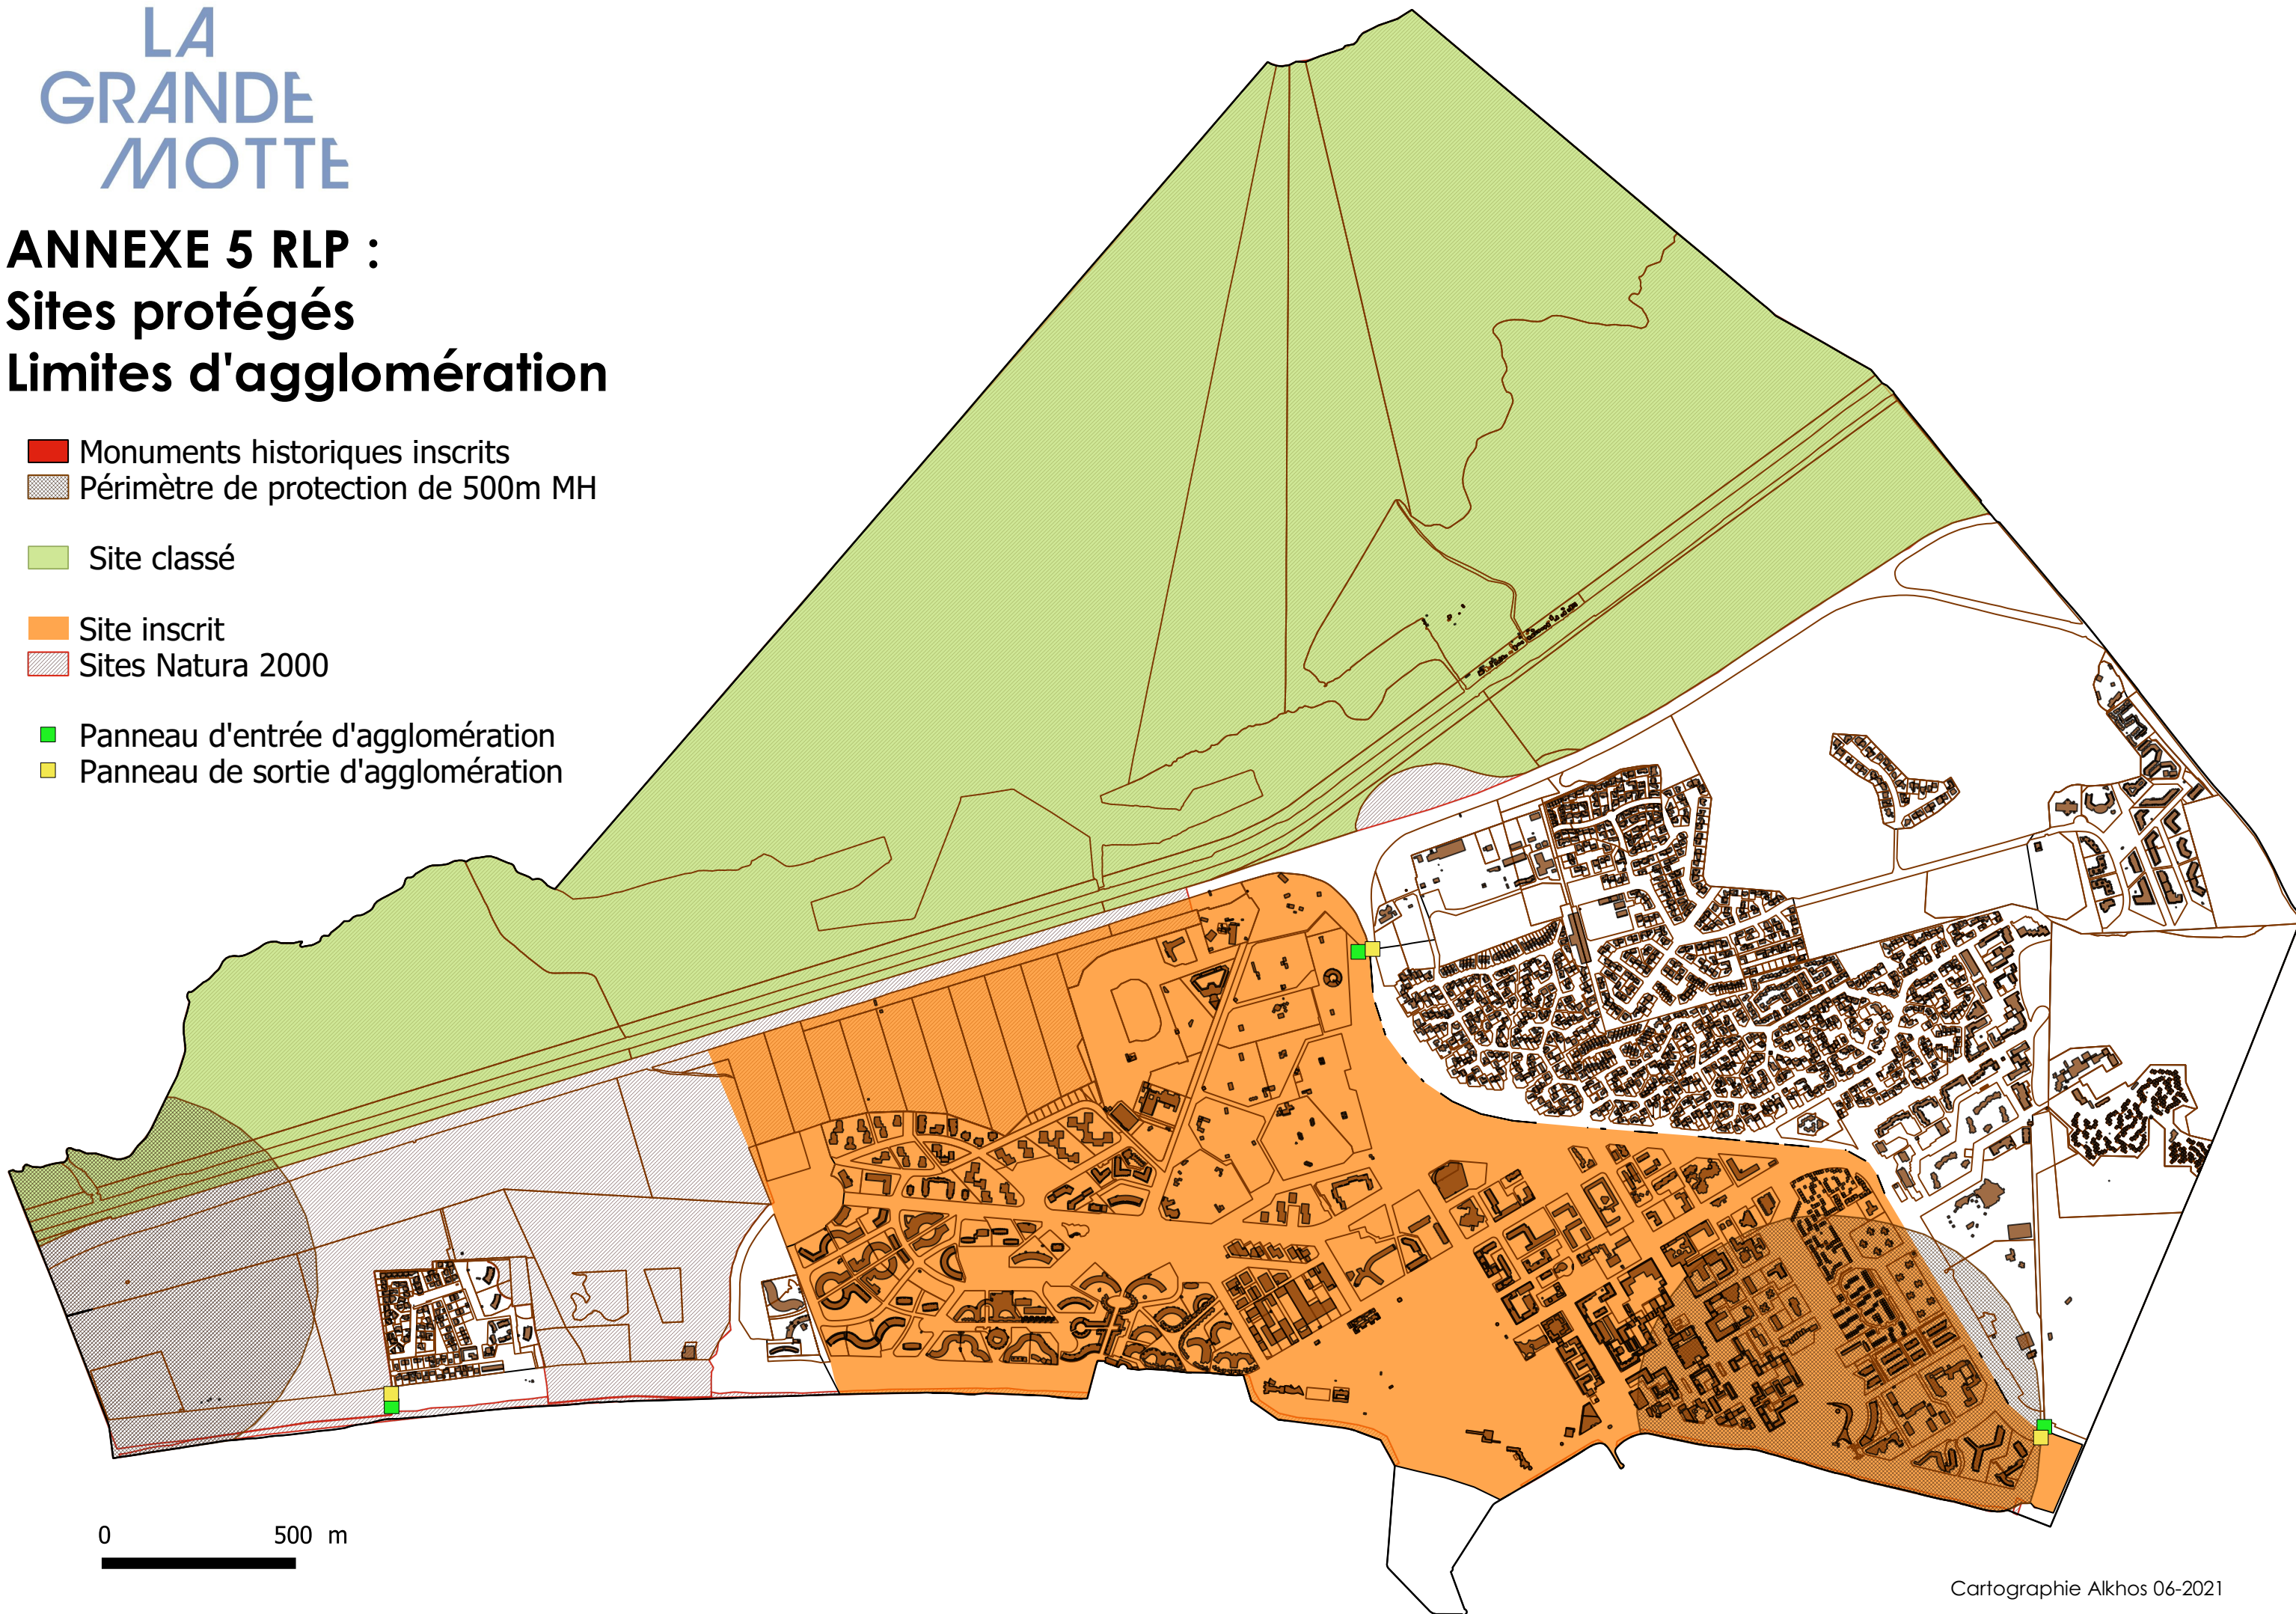

# LA GRANDE MOTTE

## ANNEXE 5 RLP : Sites protégés Limites d'agglomération

- Monuments historiques inscrits
- Périmètre de protection de 500m MH
- Site classé
- Site inscrit
- Sites Natura 2000
- Panneau d'entrée d'agglomération
- Panneau de sortie d'agglomération

0 500 m