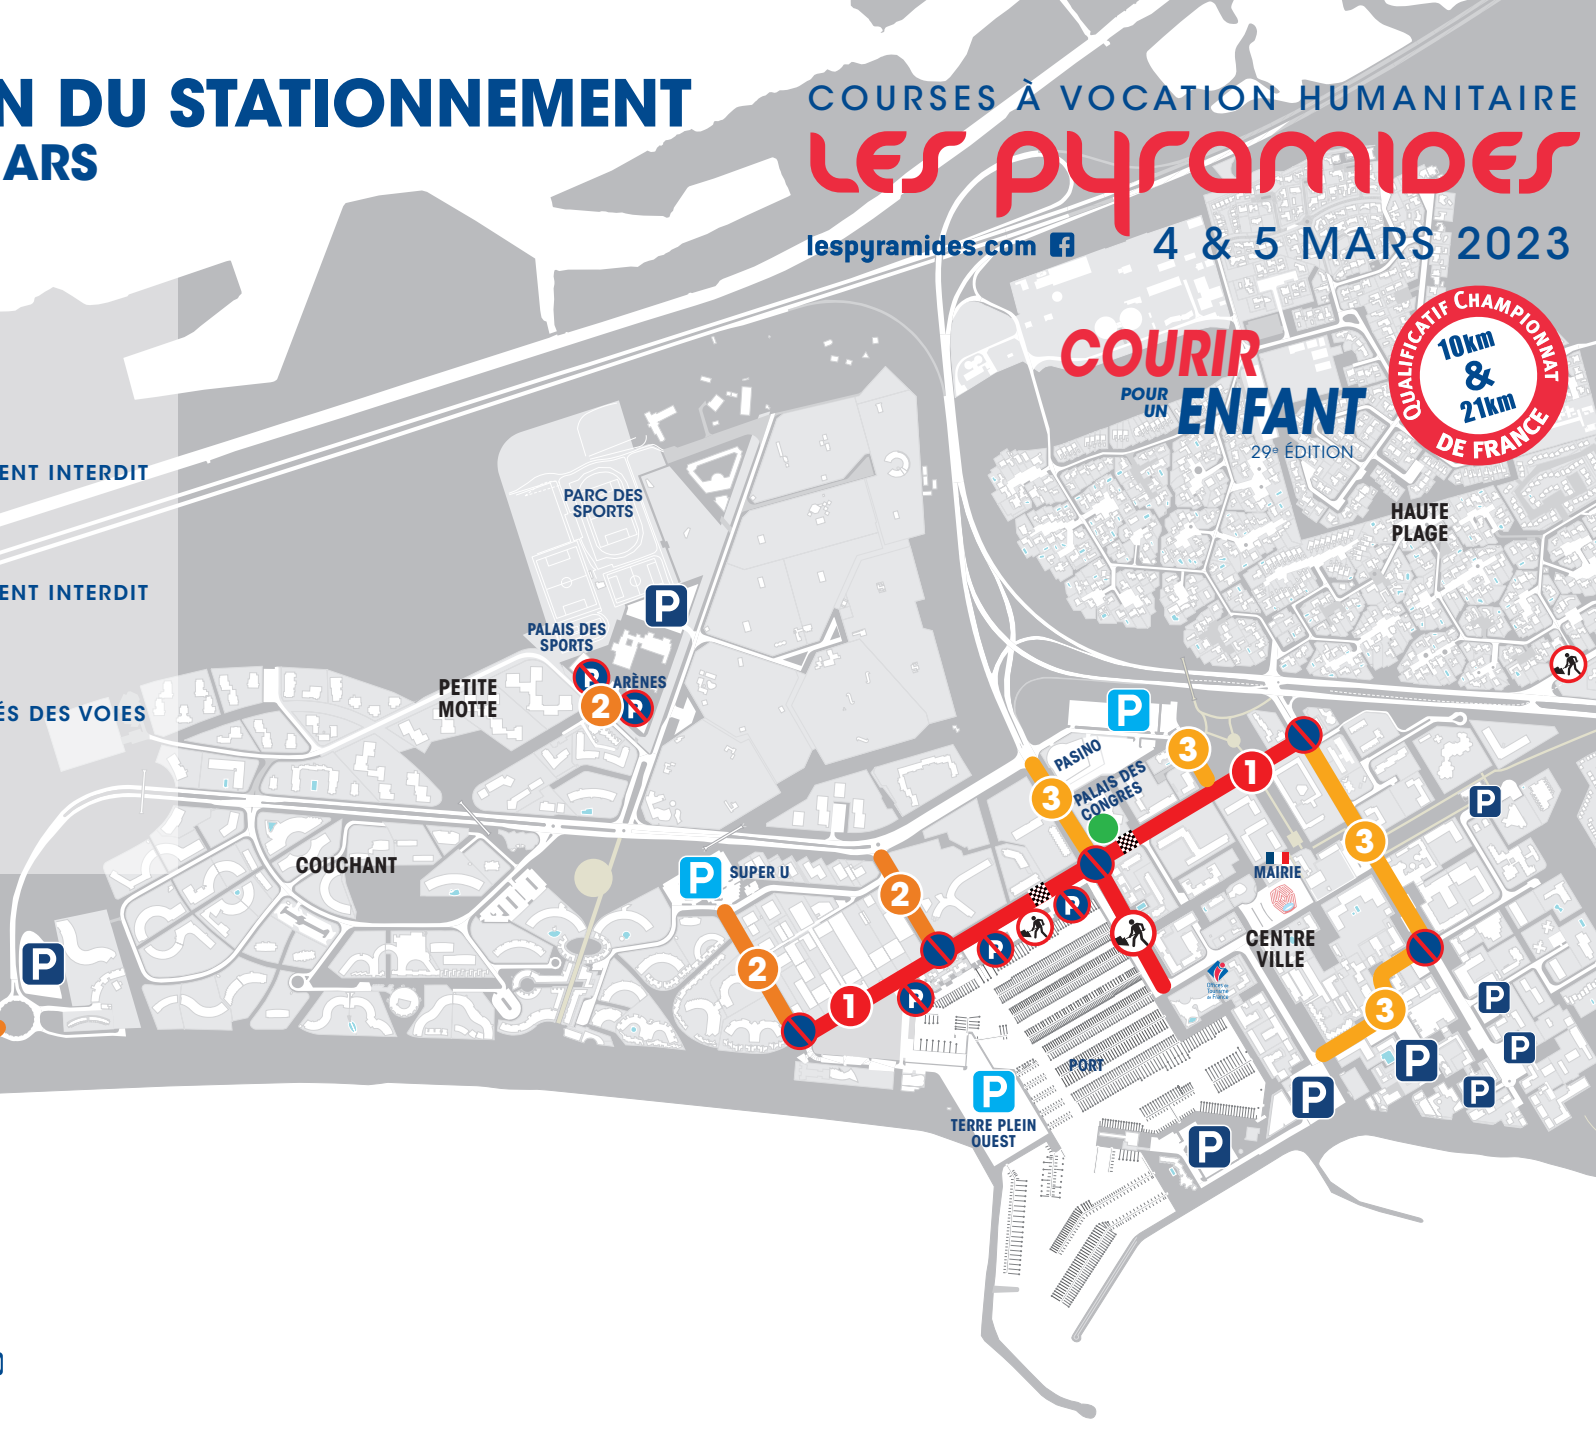

1   PARKINGS FERMÉS & STATIONNEMENT INTERDIT
DES 2 CÔTÉS DES VOIES

Du jeudi 2 mars à 0h au dimanche 5 mars à 14h30

2   PARKINGS FERMÉS & STATIONNEMENT INTERDIT
DES 2 CÔTÉS DES VOIES

Du samedi 4 mars à 8h au dimanche 5 mars à 14h

3  STATIONNEMENT INTERDIT DES 2 CÔTÉS DES VOIES

Du samedi 4 mars à 18h au dimanche 5 mars à 14h

 DÉPARTS / ARRIVÉES DES COURSES

 ZONES DE TRAVAUX

LIONS CLUB
LA GRANDE MOTTE
MONTPELLIER LITTORAL

LA
GRANDE
MOTTE

20
TERRE
DE JEUX
24

Midi Libre

lagrandemotte.fr

COURIR
POUR UN
ENFANT
29^e ÉDITION

QUALIFICATIF CHAMPIONNAT
10km
&
21km
DE FRANCE

HAUTE
PLAGE

MAIRIE
CENTRE
VILLE

TERRE PLEIN
OUEST

PARC DES
SPORTS

PALAIS DES
SPORTS

ARÈNES

PETITE
MOTTE

SUPER U

PASINO

PALAIS DES
CONGRES

COUCHANT