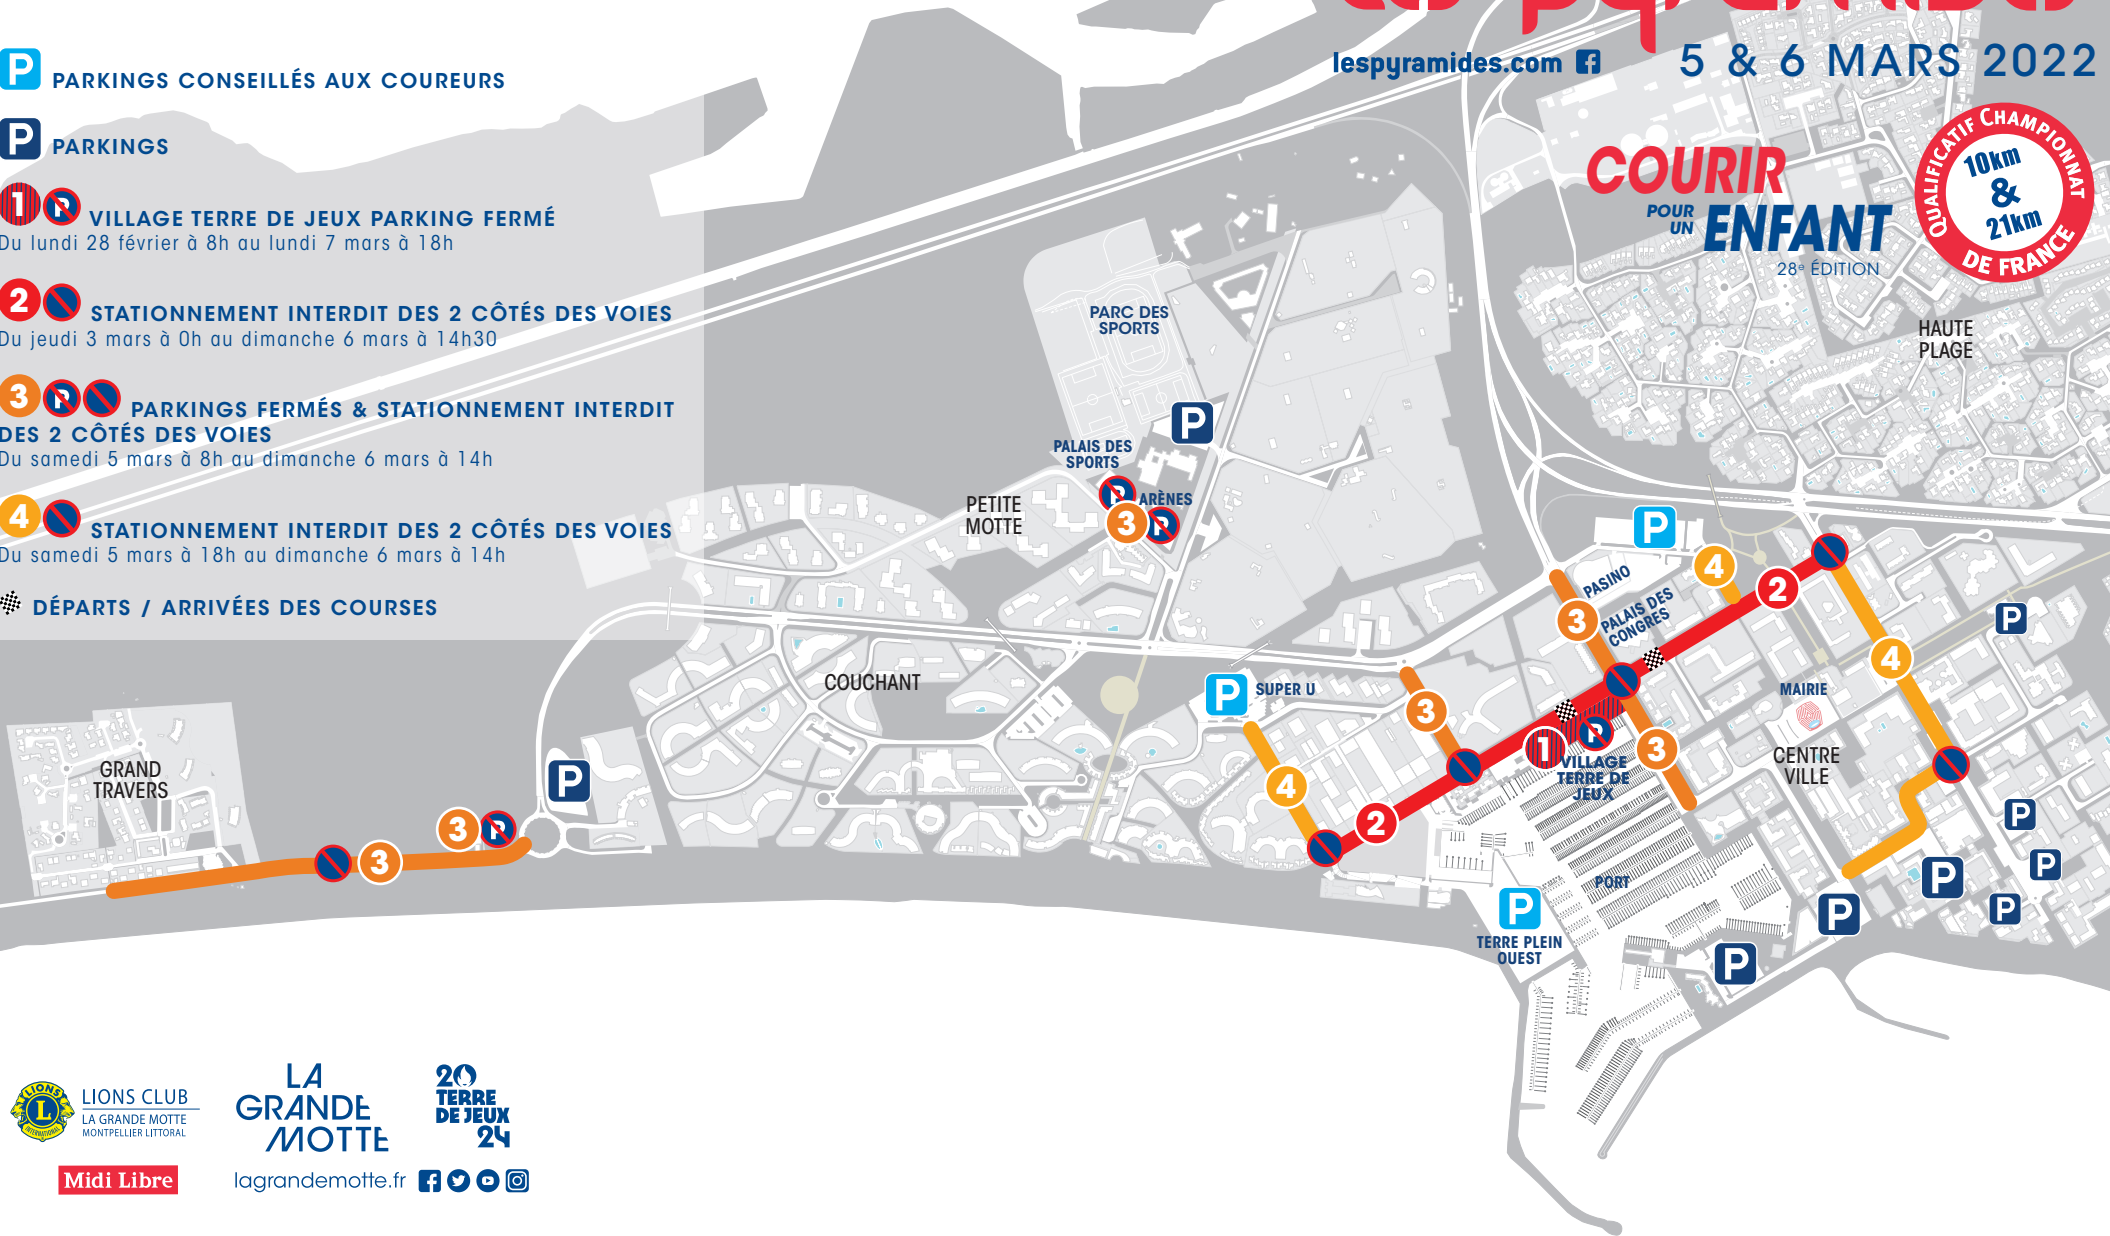

# RÈGLEMENTATION DU STATIONNEMENT DU 28 FÉVRIER AU 6 MARS

COURSES À VOCATION HUMANAITAIRE  
**LES PYRAMIDES**  
lespyramides.com  5 & 6 MARS 2022

 PARKINGS CONSEILLÉS AUX COUREURS

 PARKINGS

 **VILLAGE TERRE DE JEUX PARKING FERMÉ**  
Du lundi 28 février à 8h au lundi 7 mars à 18h

 **STATIONNEMENT INTERDIT DES 2 CÔTÉS DES VOIES**  
Du jeudi 3 mars à 0h au dimanche 6 mars à 14h30

 **PARKINGS FERMÉS & STATIONNEMENT INTERDIT  
DES 2 CÔTÉS DES VOIES**  
Du samedi 5 mars à 8h au dimanche 6 mars à 14h

 **STATIONNEMENT INTERDIT DES 2 CÔTÉS DES VOIES**  
Du samedi 5 mars à 18h au dimanche 6 mars à 14h

 DÉPARTS / ARRIVÉES DES COURSES

**COURIR**  
POUR UN **ENFANT**  
28<sup>e</sup> ÉDITION

LA  
GRANDE  
MOTTE

20  
TERRE  
DE JEUX  
24

Midi Libre

lagrandemotte.fr   